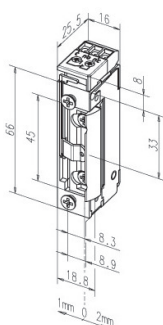

Elektrische deuropeners

Standaard deuropeners - spanningsloos vergrendeld

118 Deuropeners - vergrendeld - houdkracht: 3750 N

11805RR-----A71

Experience a safer and more open world

**Omschrijving**

Elektrische inbouw deuropener type 118, spanningsloos vergrendeld, met diode, met schootsignalering, fafix, zonder sluitplaat, 10-24V \approx , DIN links en DIN rechts.

Uitvoeringen met diode en schootsignalering

Eigenschappen

- Uitvoeringen met diode en schootsignalering

Technische gegevens

Statische (inbraak) houdkracht (N)	3750
Max. dagschootvoorbelasting DC (gestabiliseerd) (N)	50
Stroomprincipe	spanningsloos vergrendeld
Onzichtbare montage	nee
Diode	ja
Met Vrijzetpal	nee
Verstelbare schootvanger (fafix)	ja
Verstelbare voorplaat (fix)	nee
Schootsignalering	ja
Met ankercontact	nee
Geschikt voor brandwerende deuren	nee
Materiaal	zamak
Afwerking	verzinkt
Afmeting	74x16x25,5 mm
Bedrijftemperatuur	-15 °C tot +40 °C

Technische details

Voedingsspannings combi	10-24V ac/dc
Sluitplaat	Zonder sluitplaat
Draairichting	1/2/3/4
voor rolschoot	nee
geluidarm	nee
versterkte schootveer	nee
Boorgat offset 1mm	nee
met kabel	nee
versterkte schootveer	nee
Zwakke schootveer	nee
voor iw voorplaat	nee
bovenaansluiting	nee
korte afstand dagnachtschoot	nee
zonder schoot	nee
combi	Losse opener

Artikelnaam	Art.nr	Spanning (V)	Materiaal sluitplaat	Afwerking spl	Afm. sluitplaat (hxbxd) (mm)	Draair.	Fix
11805RR-----A7 1	10024999	10-24V ac/dc				1/2/3/4	nee

The ASSA ABLOY Group is the global leader in access solutions. Every day, we help billions of people experience a more open world.